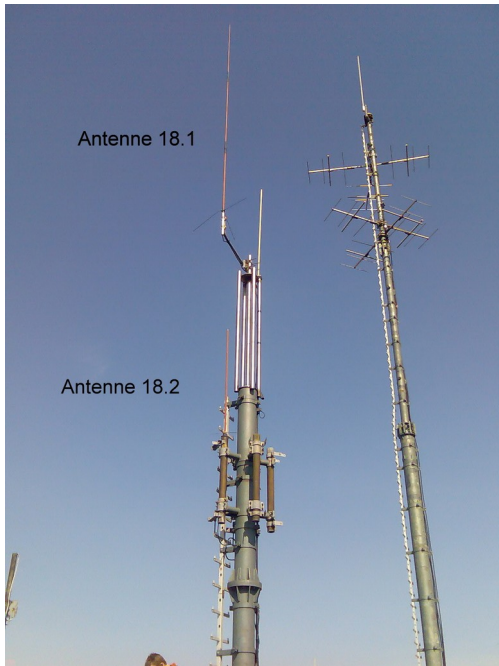

Z12: Bake DB0JK und Relais DB0KOE

Nimm Dir Zeit ...

... und funke mit Freunden in der ganzen Welt

Amateurfunk im VFDB e.V.

DB0JK Bake

Standort: JO30LW 257 m NN
qrg ERP Antenne
1.296,865 MHz 15 W Big Wheel
10.368,865 MHz 15 W Slot
24.048,865 MHz 15 W Horn
47.088,865 MHz 0.1 W Horn

Die automatische Station DB0KOE u.a. mit dem 70cm relais ist am Postturm Sternengasse/Köln.

Beide Einrichtungen werden vom OV Z12 Köln VFDB betrieben.

Automatische Station DB0KOE Z12 Köln VFDB

2m APRS

144,800

70cm LORA-APRS RX

70cm Funkruf

70cm Relais 438,7375 MHz SVXLINK-Relais (mit Echolink und FM-Verbund)

23cm Relais 1298,325 MHz SVXLINK-Relais (mit Echolink und FM-Verbund)

Hamnet-Link DB0SYS und DB0SB

Sternengasse Neumarkt / Köln