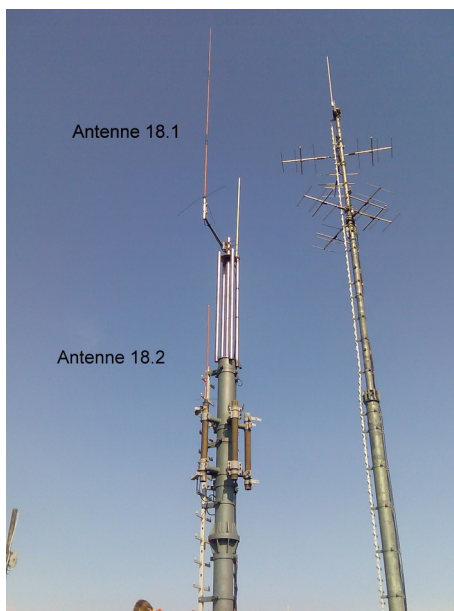

2m APRS 144,800

70cm LORA-APRS RX

70cm Funkruf

70cm Relais 438,7375 MHz SVXLINK-Relais (mit Echolink und FM-Verbund)

23cm Relais 1298,325 MHz SVXLINK-Relais (mit Echolink und FM-Verbund)

Hamnet-Link DB0SYS und DB0SB

Sternengasse /Neumarkt Köln : Antennen