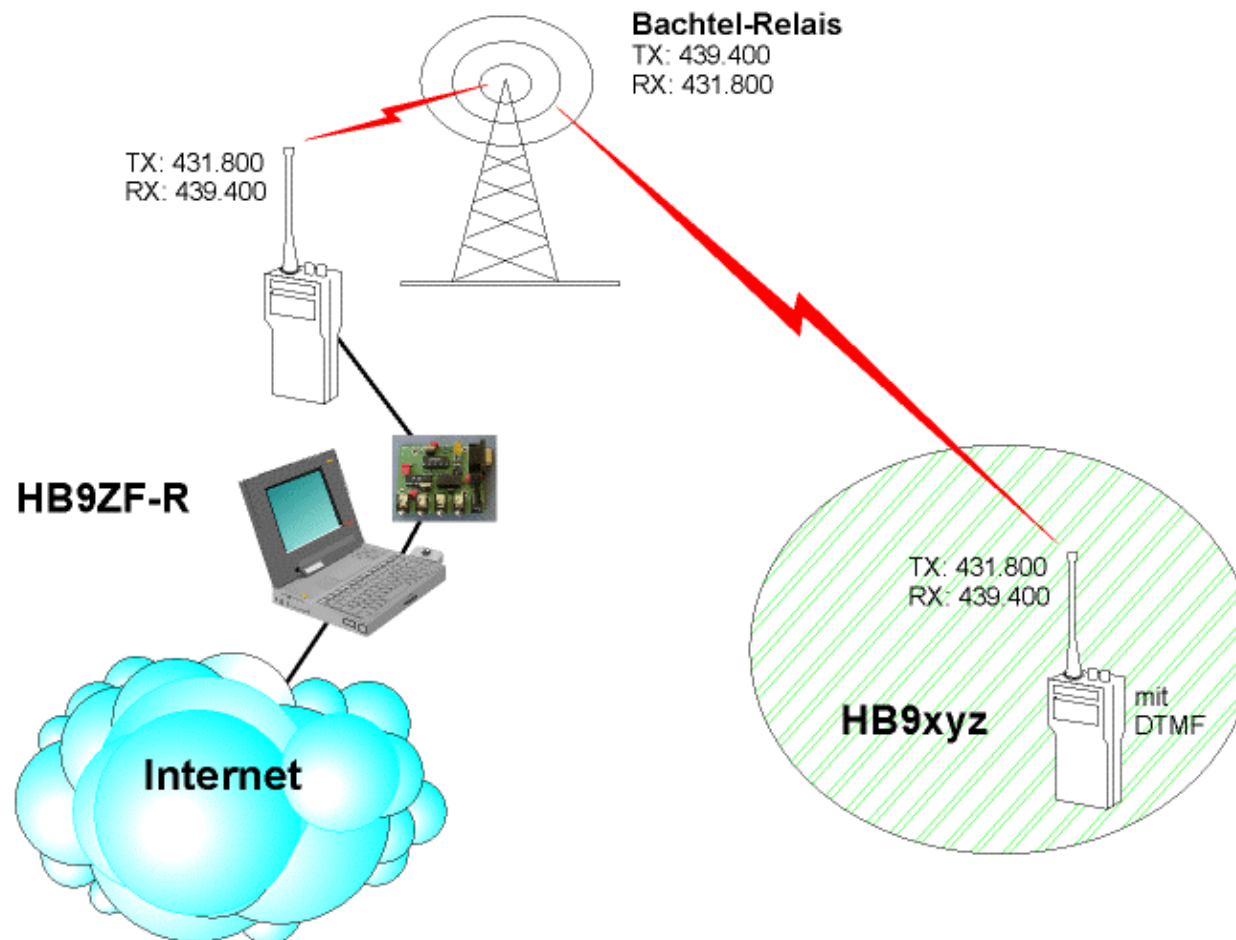

Status der automatischen Station DB0KOE

Andreas
Wißkirchen,
DG1KWA

Stand: 5.12.2011

Inhaltverzeichnis

- Status der Anwendungen
- Echolink 70cm
- HAMNET
- Ausblick

Status der einzelnen Anwendungen

- 2m PR Einstieg - in Betrieb
- 2m APRS - in Betrieb
- 70cm PR Einstieg - in Betrieb
- 70cm Funkruf - in Betrieb
- 70cm Relais - in Betrieb
- 23cm Relais - Wiederaufbau (neue Steuerung)
- Link DBOMKA - in Betrieb
- PR Mailbox - in Betrieb
- Funkrufserver - in Betrieb
- Convers-Server - in Betrieb
- Internet-Link WST - in Betrieb
- Internet-Link DUS - in Betrieb
- Homepage - in Betrieb
- HAMNET - in Betrieb

Echolink - Was ist EchoLink?

- 
- Software, Voice-over-IP (VoIP)-Anwendung
 - Peer-to-peer (Sprach-)Verbindungen für Funkamateure via Internet
 - Weltweite Relais-Verbindungen durch den Benutzer wähl- und aufschaltbar
 - Betrieb ohne Funkgerät möglich (PC mit Soundkarte und Internetanschluss) mit Möglichkeit Textübermittlung (Chatbereich)

Echolink - Was ist EchoLink?

HAMNET – was ist das ?

Was ist HAMNET nicht?

HAMNET ist kein Internetersatz. Es wird kein Zugang vom Internet wie auch ins Internet geboten. HAMNET ist ein abgeschlossenes Netzwerk für Amateurfunkzwecke und stellt die Kommunikation über schnelle Richtfunkstrecken in den Vordergrund.

HAMNET – was ist das ?

HAMNET – ist ein abgeschlossenes Netzwerk für Funkamateure basierend auf TCP/IP über schnelle Richtfunkstrecken

- Freie Wahl der Netzstruktur
- Freie Wahl der Protokolle
- Selbstverwaltung der Adressstrukturen
- Verbindungen ohne Firewall und Portfilter
- Inhalte werden nicht von kommerziellen Interessen überlagert (Popup, Spam u. dgl.)
- Schnelle Antwortzeiten ohne teure I-Net Zugänge
- Unabhängig vom I-Net Netzausbau
- Linkstrecke auf 2,4GHz oder 5,6 GHz