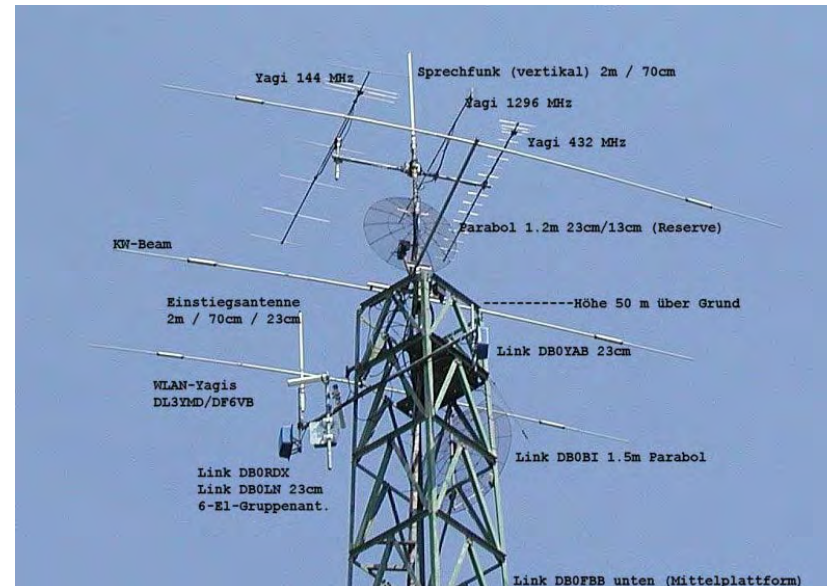

Danke für Eure Aufmerksamkeit