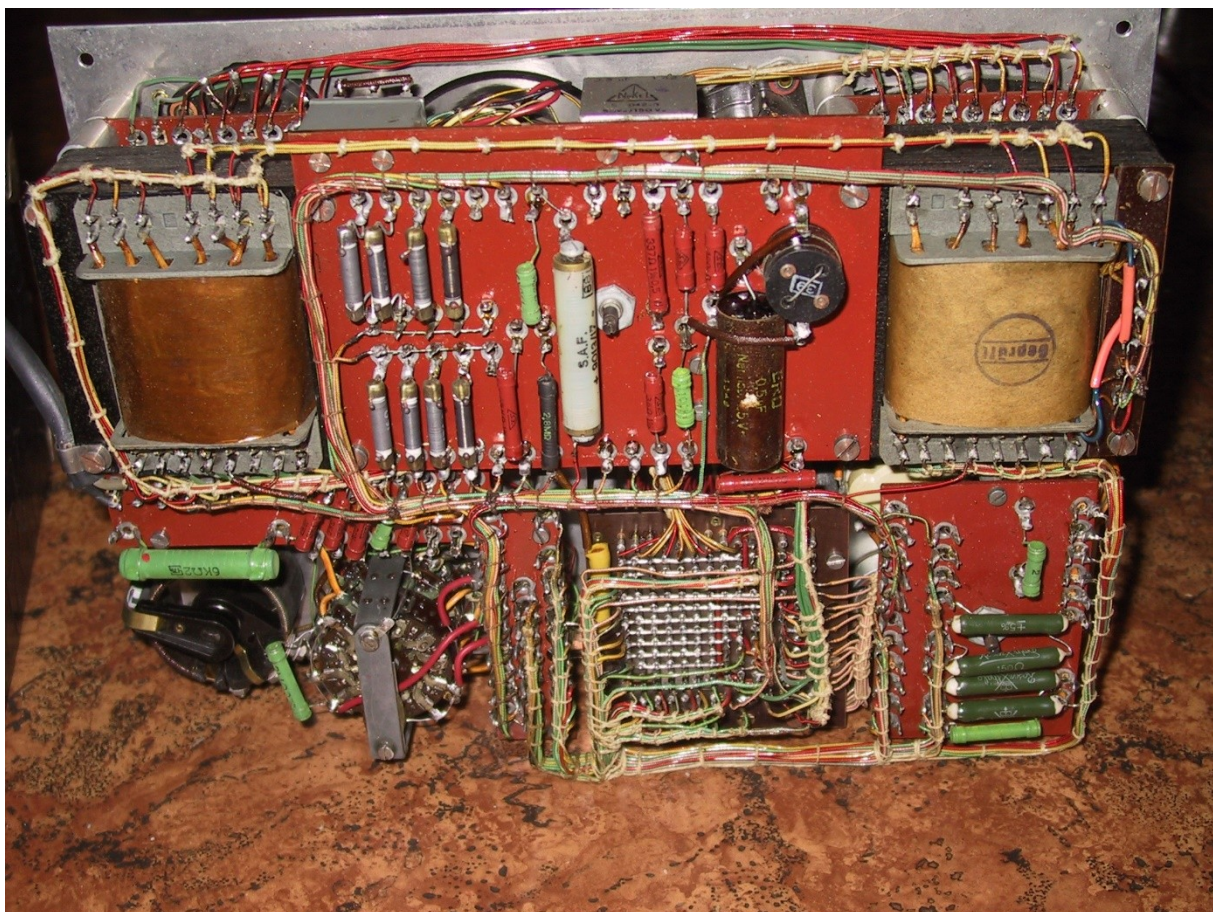

Farviprüfer

Dieser Röhrenprüfer wurden ab 1948 von der Firma Fernseh GmbH gebaut und hat die Serien Nr. 1267. Dies Prüfgerät ist sehr selten. Alles Zubehör und die Röhren-Karten für US und Europa Röhrentypen sind vorhanden.

Eine sehr gute Beschreibung ist zu finden unter:

<http://www.jogis-roehrenbude.de/Roehren-Geschichtliches/Roe-Pruefer/Farvi/Farvi.htm>