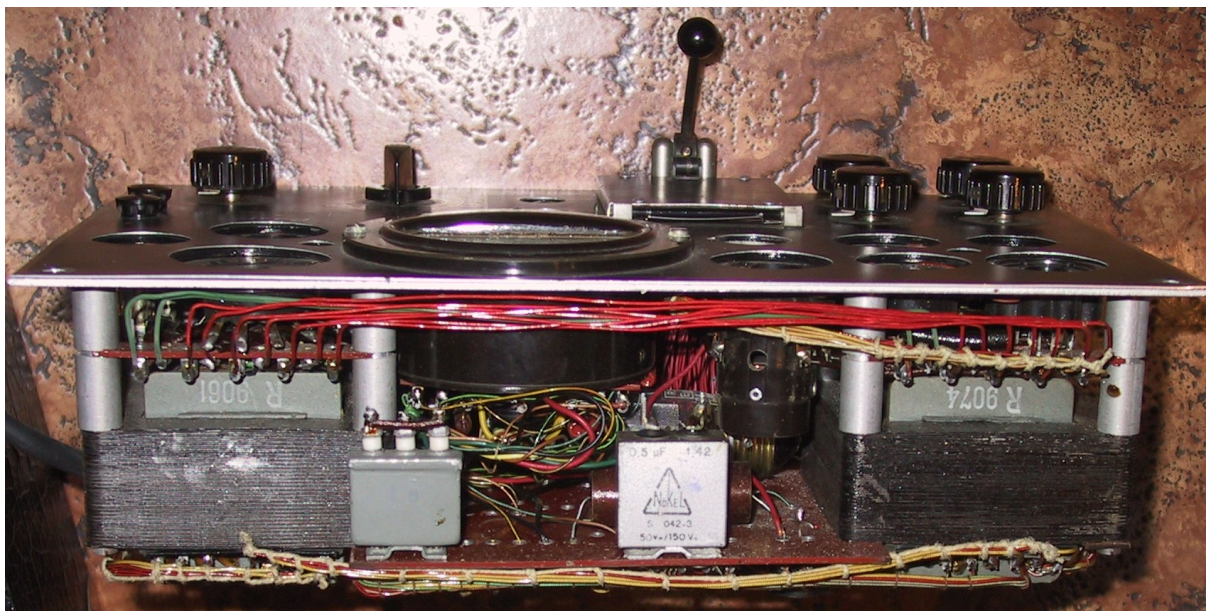

Farviprüfer

Dieser Röhrenprüfer wurden ab 1948 von der Firma Fernseh GmbH gebaut und hat die Serien Nr. 1267. Dies Prüfgerät ist sehr selten. Alles Zubehör und die Röhren-Karten für US und Europa Röhrentypen sind vorhanden.

Eine sehr gute Beschreibung ist zu finden unter:

<http://www.jogis-roehrenbude.de/Roehren-Geschichtliches/Roe-Pruefer/Farvi/Farvi.htm>