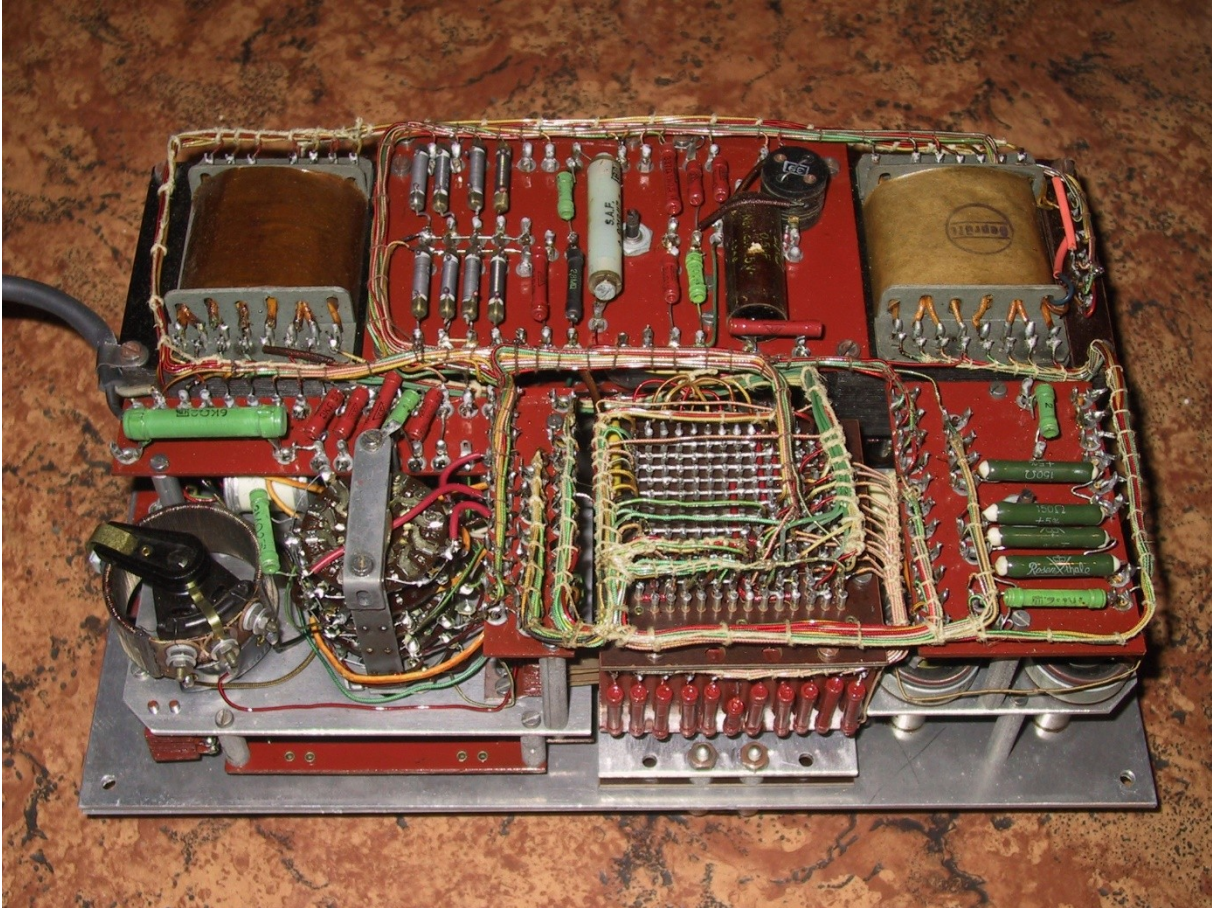

Farviprüfer

Dieser Röhrenprüfer wurden ab 1948 von der Firma Fernseh GmbH gebaut und hat die Serien Nr. 1267. Dies Prüfgerät ist sehr selten. Alles Zubehör und die Röhren-Karten für US und Europa Röhrentypen sind vorhanden.

Eine sehr gute Beschreibung ist zu finden unter:

<http://www.jogis-roehrenbude.de/Roehren-Geschichtliches/Roe-Pruefer/Farvi/Farvi.htm>