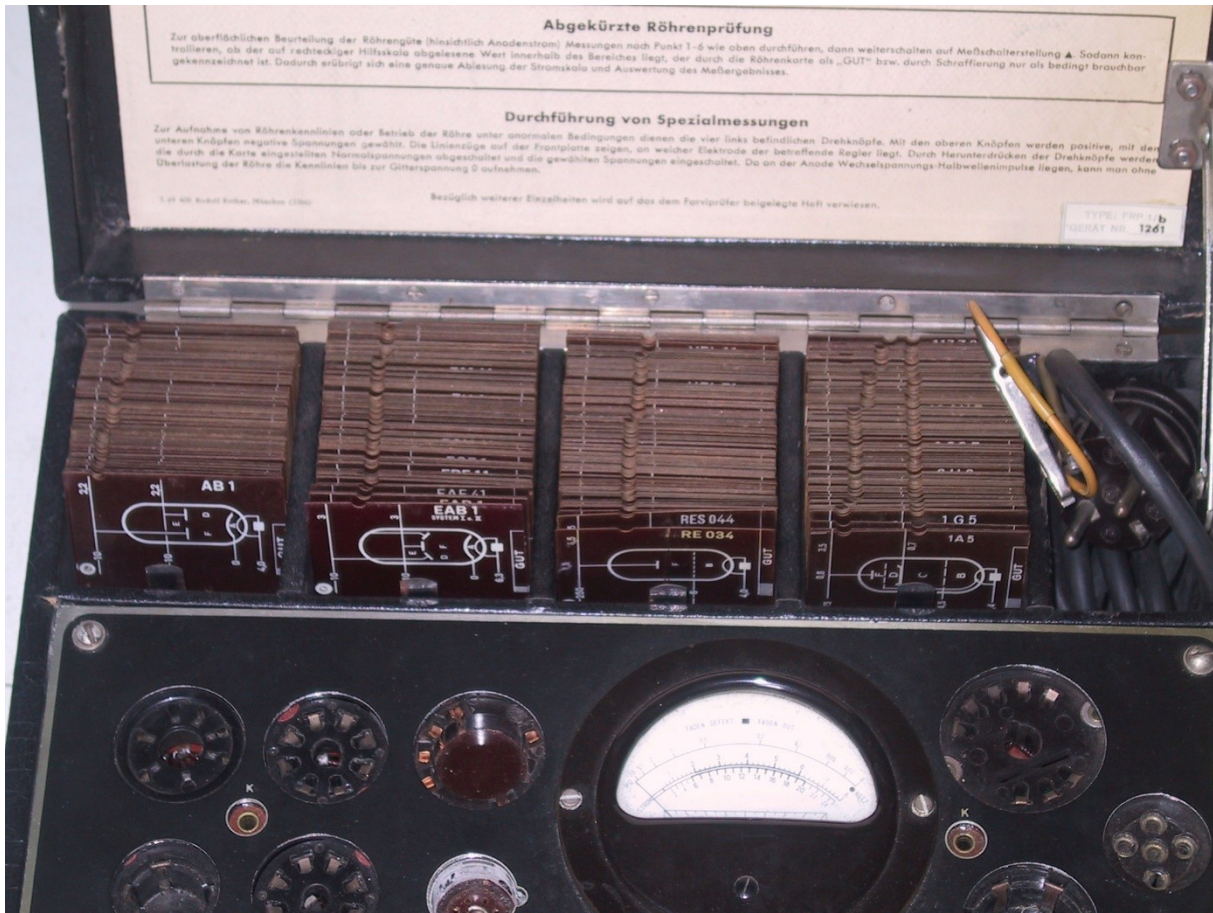

Farviprüfer

Dieser Röhrenprüfer wurden ab 1948 von der Firma Fernseh GmbH gebaut und hat die Serien Nr. 1267. Dies Prüfgerät ist sehr selten. Alles Zubehör und die Röhren-Karten für US und Europa Röhrentypen sind vorhanden.

Eine sehr gute Beschreibung ist zu finden unter:

<http://www.jogis-roehrenbude.de/Roehren-Geschichtliches/Roe-Pruefer/Farvi/Farvi.htm>