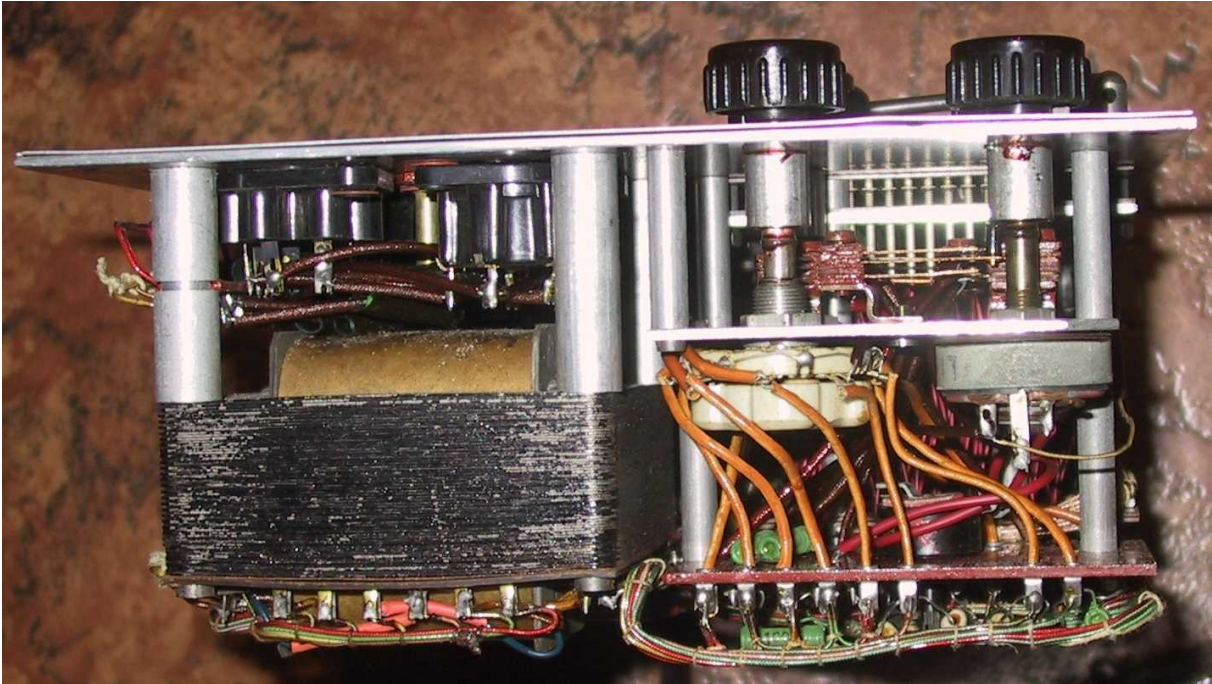

Farviprüfer

Dieser Röhrenprüfer wurden ab 1948 von der Firma Fernseh GmbH gebaut und hat die Serien Nr. 1267. Dies Prüfgerät ist sehr selten. Alles Zubehör und die Röhren-Karten für US und Europa Röhrentypen sind vorhanden.