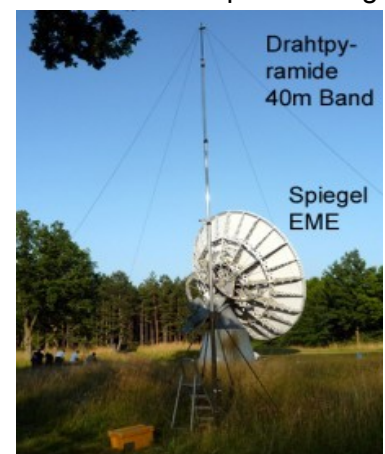

Die Anfahrt ist per Bahn via Bad Münstereifel oder Iversheim möglich. Falls eine Mitfahrgelegenheit oder Abholung vom Bahnhof benötigt wird bitte bis zum 28.06. anfragen.

Schön wäre es, wenn Du Dich für den Fieldday allgemein anmeldest, aber auch spontane Gäste sind willkommen. Anmeldung unter: koelner.fieldday@web.de Zusätzlich an welchem Workshops du teilnehmen möchtest. Auf der Webseite sind noch Erläuterungen zu den einzelnen Workshops hinterlegt.

Ort der Veranstaltung ist der **Astropeiler Stockert, 53092 Bad Münstereifel**. Anfahrtskizze siehe <http://astropeiler.de/anfahrt>.

Aktuelles siehe dann <http://z12.vfdb.org> „Fieldday 2014“

die G35&Z12 Orga Crew

Das Bild rechts zeigt den 10m EME- Spiegel und eine Drahtpyramide bei dem Fieldday 2013.