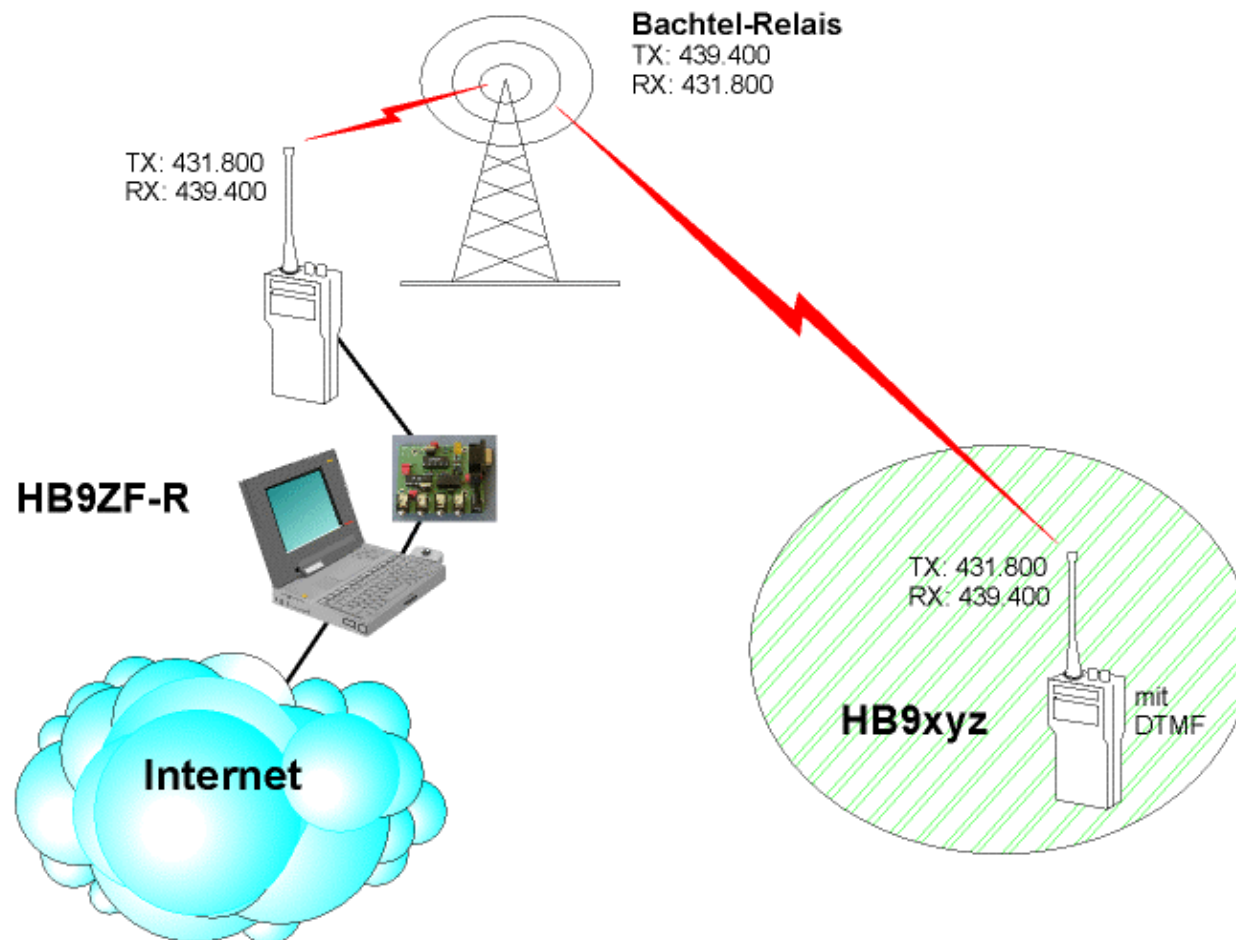

Echolink - Was ist EchoLink?